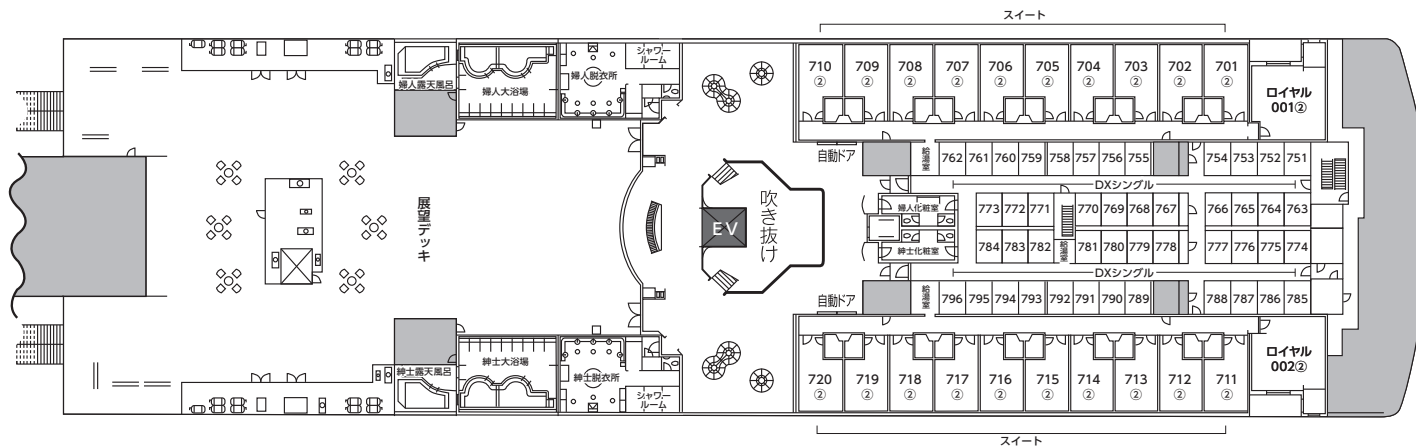

せつ
やまと

16,292トン

等級(定員)	備品
ロイヤル (2名定員)	バスタオル 浴衣 フェイスタオル 使い捨てスリッパ
スイート (2名定員)	バスタオル 浴衣 フェイスタオル 使い捨てスリッパ
DX和洋室 (3名定員)	浴衣 フェイスタオル 使い捨てスリッパ
DX和室 (3名定員)	浴衣 フェイスタオル 使い捨てスリッパ
DXシングル (1名定員)	浴衣 フェイスタオル スリッパ
DX洋室 (4名定員)	浴衣 フェイスタオル スリッパ
スタンダード 洋室	なし
スタンダード 和室	なし

7階

6階

5階

1階～4階 車両駐車スペース

船室内の○印の数字は定員を表します。
★デラックスおよびスイート・ロイヤルのお部屋はオートロック式です。
※全室禁煙です。

船室案内図 せつ・やまと

スタンダード洋室 席順詳細

6階

5階

当船は全室禁煙となっております。お手数ですがご喫煙のお客様は各フロアにございます喫煙ルームにて、お願い致します。

二段ベットは偶数の番号が上段、奇数の番号が下段になっております。ご自身の番号をご確認の上、お間違いのないようお気を付けてください。

席番号