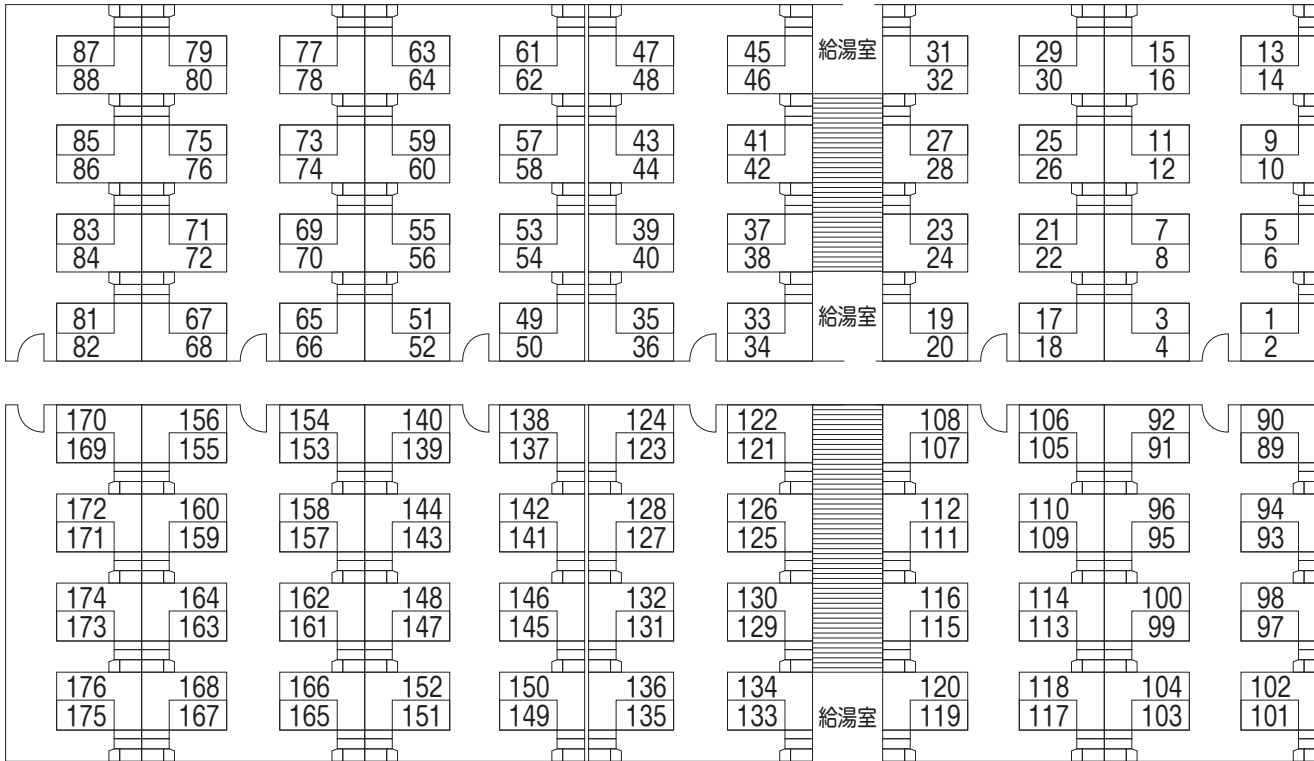

せつ
やまと

16,292トン

等級(定員)	備品
ロイヤル (2名定員)	バスタオル 浴衣 フェイスタオル 使い捨てスリッパ
スイート (2名定員)	バスタオル 浴衣 フェイスタオル 使い捨てスリッパ
DX和洋室 (3名定員)	浴衣 フェイスタオル 使い捨てスリッパ
DX和室 (3名定員)	浴衣 フェイスタオル 使い捨てスリッパ
DXシングル (1名定員)	浴衣 フェイスタオル スリッパ
DX洋室 (4名定員)	浴衣 フェイスタオル スリッパ
スタンダード 洋室	なし
スタンダード 和室	なし

7階

6階

5階

1階～4階 車両駐車スペース

船室内の○印の数字は定員を表します。
★デラックスおよびスイート・ロイヤルのお部屋はオートロック式です。
※全室禁煙です。

船室案内図 せつ・やまと

スタンダード洋室 席順詳細

6階

5階

当船は全室禁煙となっております。お手数ですがご喫煙のお客様は各フロアにございます喫煙ルームにて、お願い致します。

二段ベットは偶数の番号が上段、奇数の番号が下段になっております。ご自身の番号をご確認の上、お間違いのないようお気を付けてください。

席番号