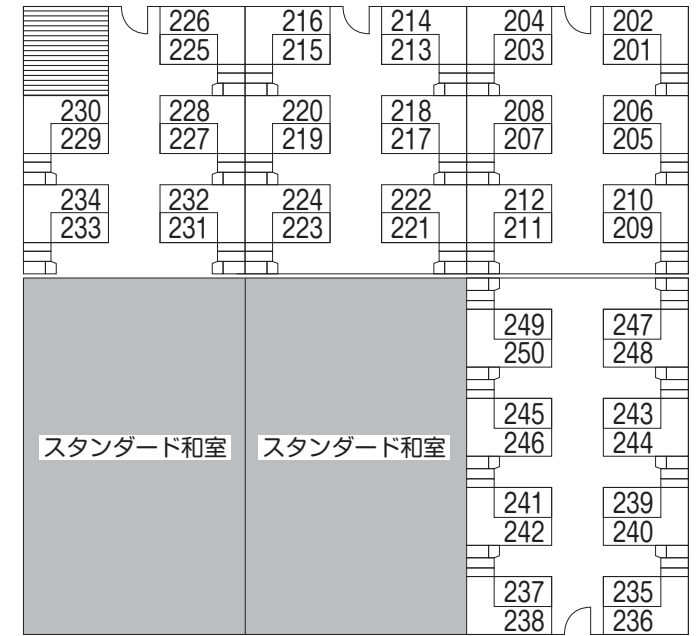

せつ
やまと

16,292トン

等級(定員)	備品
ロイヤル (2名定員)	バスタオル 浴衣 フェイスタオル 使い捨てスリッパ
スイート (2名定員)	バスタオル 浴衣 フェイスタオル 使い捨てスリッパ
DX和洋室 (3名定員)	浴衣 フェイスタオル 使い捨てスリッパ
DX和室 (3名定員)	浴衣 フェイスタオル 使い捨てスリッパ
DXシングル (1名定員)	浴衣 フェイスタオル スリッパ
DX洋室 (4名定員)	浴衣 フェイスタオル スリッパ
スタンダード 洋室	なし
スタンダード 和室	なし

7階

6階

5階

1階～4階 車両駐車スペース

船室内の○印の数字は定員を表します。
★デラックスおよびスイート・ロイヤルのお部屋はオートロック式です。
※全室禁煙です。

船室案内図 せつ・やまと

スタンダード洋室 席順詳細

6階

5階

当船は全室禁煙となっております。お手数ですがご喫煙のお客様は各フロアにございます喫煙ルームにて、お願い致します。

二段ベットは偶数の番号が上段、奇数の番号が下段になっております。ご自身の番号をご確認の上、お間違いのないようお気を付けてください。

席番号