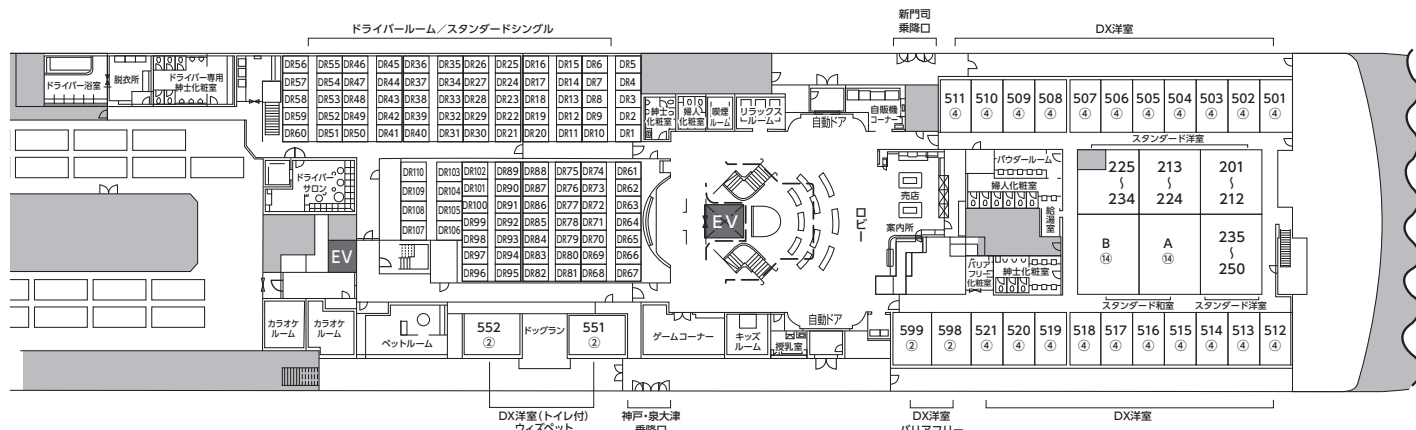

せつ
やまと

16,292トン

等級(定員)	備品
ロイヤル (2名定員)	バスタオル 浴衣 フェイスタオル 使い捨てスリッパ
スイート (2名定員)	バスタオル 浴衣 フェイスタオル 使い捨てスリッパ
DX和洋室 (3名定員)	浴衣 フェイスタオル 使い捨てスリッパ
DX和室 (3名定員)	浴衣 フェイスタオル 使い捨てスリッパ
DXシングル (1名定員)	浴衣 フェイスタオル スリッパ
DX洋室 (4名定員)	浴衣 フェイスタオル スリッパ
スタンダード 洋室	なし
スタンダード 和室	なし

7階

6階

5階

1階～4階 車両駐車スペース

船室内の○印の数字は定員を表します。
★デラックスおよびスイート・ロイヤルのお部屋はオートロック式です。
※全室禁煙です。

船室案内図 せつ・やまと

スタンダード洋室 席順詳細

6階

5階

当船は全室禁煙となっております。お手数ですがご喫煙のお客様は各フロアにございます喫煙ルームにて、お願い致します。

二段ベットは偶数の番号が上段、奇数の番号が下段になっております。ご自身の番号をご確認の上、お間違いのないようお気を付けてください。

席番号