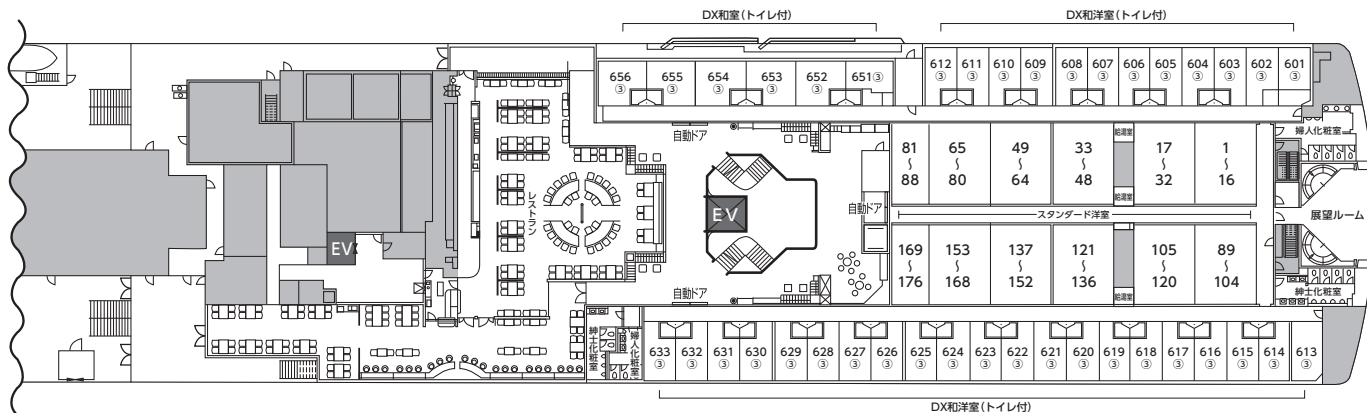

せつ
やまと

16,292トン

等級(定員)	備品
ロイヤル (2名定員)	バスタオル 浴衣 フェイスタオル 使い捨てスリッパ
スイート (2名定員)	バスタオル 浴衣 フェイスタオル 使い捨てスリッパ
DX和洋室 (3名定員)	浴衣 フェイスタオル 使い捨てスリッパ
DX和室 (3名定員)	浴衣 フェイスタオル 使い捨てスリッパ
DXシングル (1名定員)	浴衣 フェイスタオル スリッパ
DX洋室 (4名定員)	浴衣 フェイスタオル スリッパ
スタンダード 洋室	なし
スタンダード 和室	なし

7階

6階

5階

1階～4階 車両駐車スペース

船室内の○印の数字は定員を表します。
★デラックスおよびスイート・ロイヤルのお部屋はオートロック式です。
※全室禁煙です。

船室案内図 せつ・やまと

スタンダード洋室 席順詳細

6階

5階

当船は全室禁煙となっております。お手数ですがご喫煙のお客様は各フロアにございます喫煙ルームにて、お願い致します。

二段ベットは偶数の番号が上段、奇数の番号が下段になっております。ご自身の番号をご確認の上、お間違いのないようお気を付けてください。

席番号